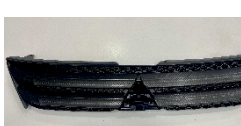

طقم دواسات

حمايه لوضعية القدم من
الإنزلاق عند القيادة
الموديل: إكسباندر

MZ336071

السعر: **EGP 2,965**

كساحة إكصدام أمامي

إضافة شكل مميز للسيارة
الموديل: إكليبس كروس

MZ576673EX

السعر: **EGP 3,725**