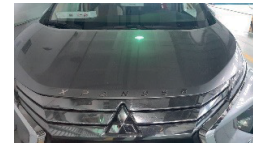

كلمة إكسباندر على الكبود (اسود)

إضافة شكل مميز للسيارة
الموديل: إكسباندر

MZ336047

السعر: **EGP 3,135**

كساحة إكصدام أمامي

إضافة شكل جمالي ومختلف للسيارة
الموديل: إكليبس كروس

MZ576827EX

السعر: **EGP 1,965**

كلمة إكليبس كروس على الكبود (اسود)

إضافة شكل مميز للسيارة
الموديل: إكليبس كروس

MZ576839EX

السعر: **EGP 3,350**

كلمة إكسباندر على الكبود (نيكل)

إضافة شكل مميز للسيارة
الموديل: إكسباندر

MZ336029

السعر: **EGP 3,135**